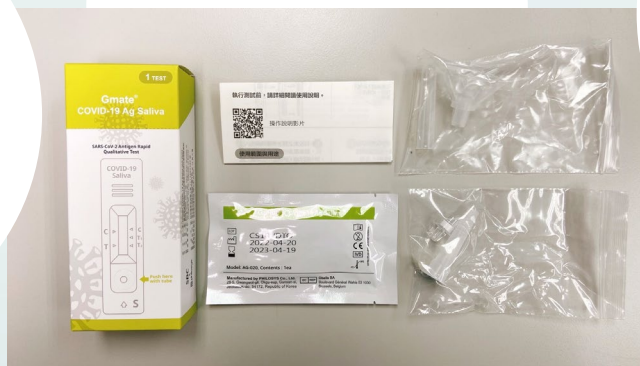

會員專區

產品資訊

福吉美

家用新型冠狀病毒
唾液抗原快速
檢驗套組

核准字號
防疫專案核准輸入第1111604349號

包裝規格

一箱144盒、1入/盒

費用

箱購

$21,670元/箱(含稅含運)

原價$175/盒

會員優惠價 $150/盒